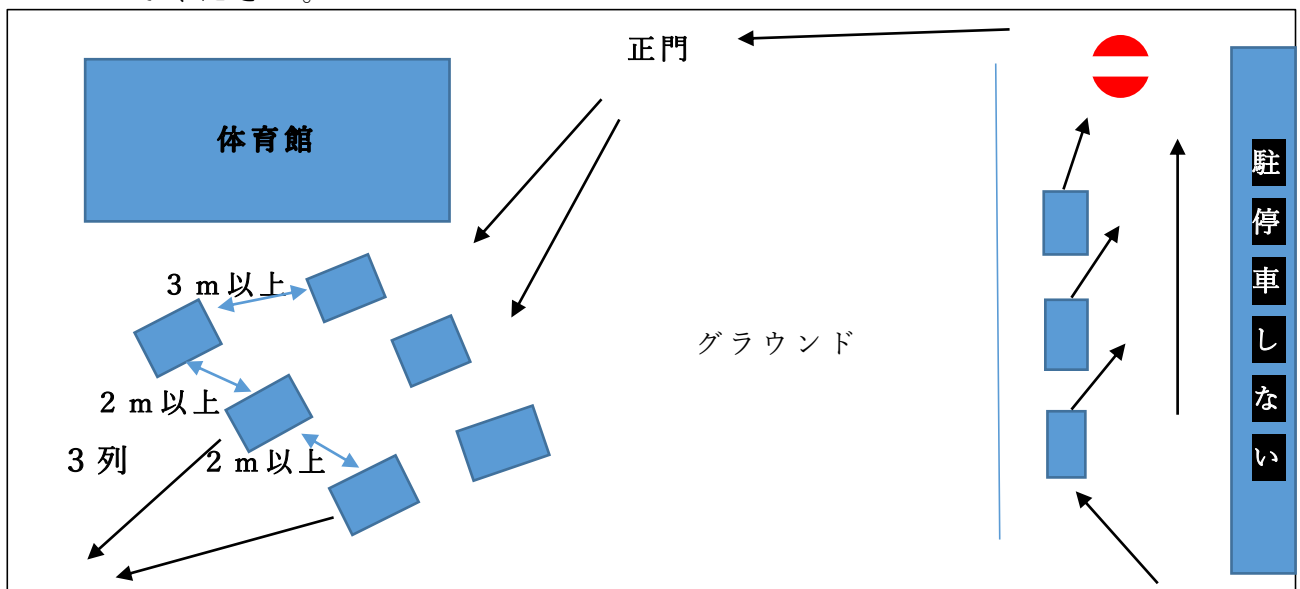

令和2年7月3日

保護者各位

志布志市立宇都中学校
校長 上野真紀子

緊急時の迎え・朝の送り等について（お願い）

梅雨の候、保護者の皆さまにおかれましてはますますご清祥のこととお喜び申し上げます。先日の大雨警報時の生徒の迎えに際しましては急な連絡にもかかわらずご協力をいただきほんとうにありがとうございました。

現在の状況をふまえ、送迎につきましては、安全のため下記のとおりといたしますので、ご確認の上、ご理解とご協力をお願いいたします。

記

(1) 緊急時の迎えの際の車両の乗り入れについて

- ① 下図のとおり、旧正門から入り体育館横で生徒を引き渡します。
- ② 敷地内は最徐行をお願いいたします。
- ③ 前の車との距離を必ず3m（車1台分以上）以上を取ってください。
- ④ 体育館横では十分な車幅をとって3列にお並びください。子供さんを乗せた順に帰っていただきます。
- ⑤ 慌てず、周囲を十分に確認して運転をお願いします。

(2) 朝の送りについて

- ① 下の図のとおり、グラウンド側の敷地内に駐車して左側から下車させてください。
- ② 朝はグラウンドの横はできるだけ一方通行をお願いいたします。
※ 路上の片側に留め右側からの下車は特に危険ですので、絶対にしないでください。

(3) その他

- ① これからも風水害等の災害が予想されます。緊急の連絡（下校時間が早まるなど）は基本安心メールを使って連絡いたしますので、大雨や台風などの際は必ずメールをご確認ください。
- ② 6月に地域の方から自転車の乗り方で危険な運転があったと複数ご連絡をいただきました。命に関わる大切なことですので、学校でも指導いたしました。交通ルールをしっかりと守り安全に登下校するよう、今一度ご家庭でもお声かけくださいますようお願いいたします。
- ③ 雨天時の登下校は動きやすいよう、カッパの下に体育服でもよいことにしていますので安全のためにも子どもさんにお声かけください。