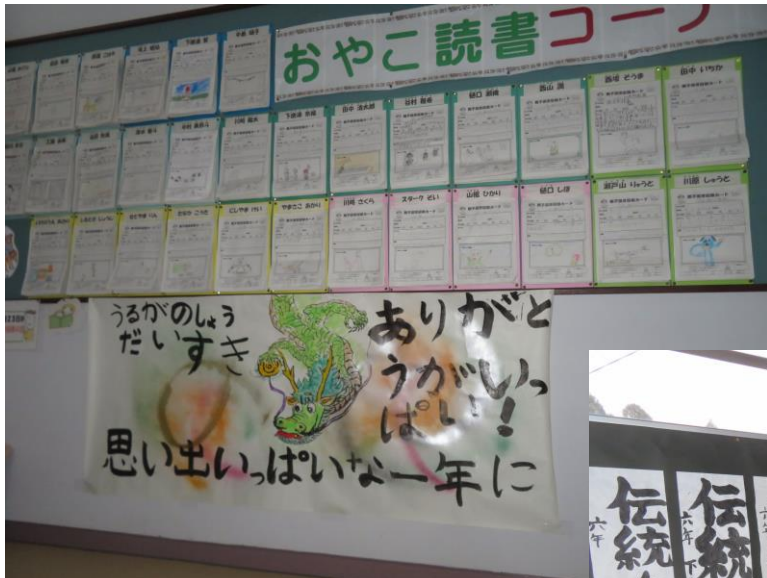

志布志市立潤ヶ野小学校

1月15日

書き初めを展示

12日(金)に実施された書き初め作品を校舎2階の廊下に展示しました。

合同作品は、親子読書コーナーの下に貼られました。皆の力作がそろって、迫力満点です。学校に来られた際は、どうぞご覧ください。