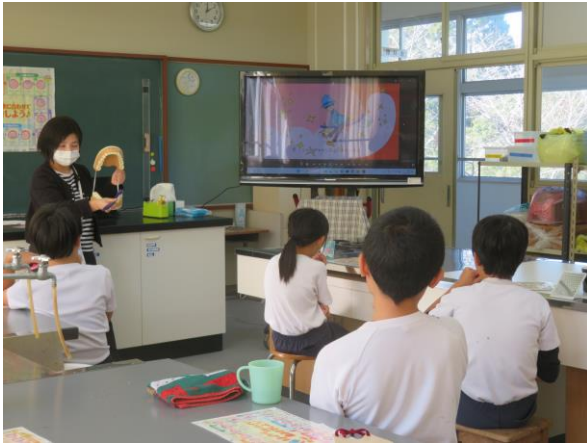

志布志市立潤ヶ野小学校

11月27日

歯みがき指導

高い虫歯治療率を誇る潤ヶ野小学校では、「いい歯ニッコリかごしま週間」に合わせて、一人一人に歯みがき指導を行っています。

歯みがきのポイントや歌に合わせた歯みがきの手順を学び、日頃の歯みがきに役立てています。

毎日の積み重ねが、健康で美しい歯を保ちます。家でも学校でも、ポイントを押さえてシャカシャカ磨きましょう。