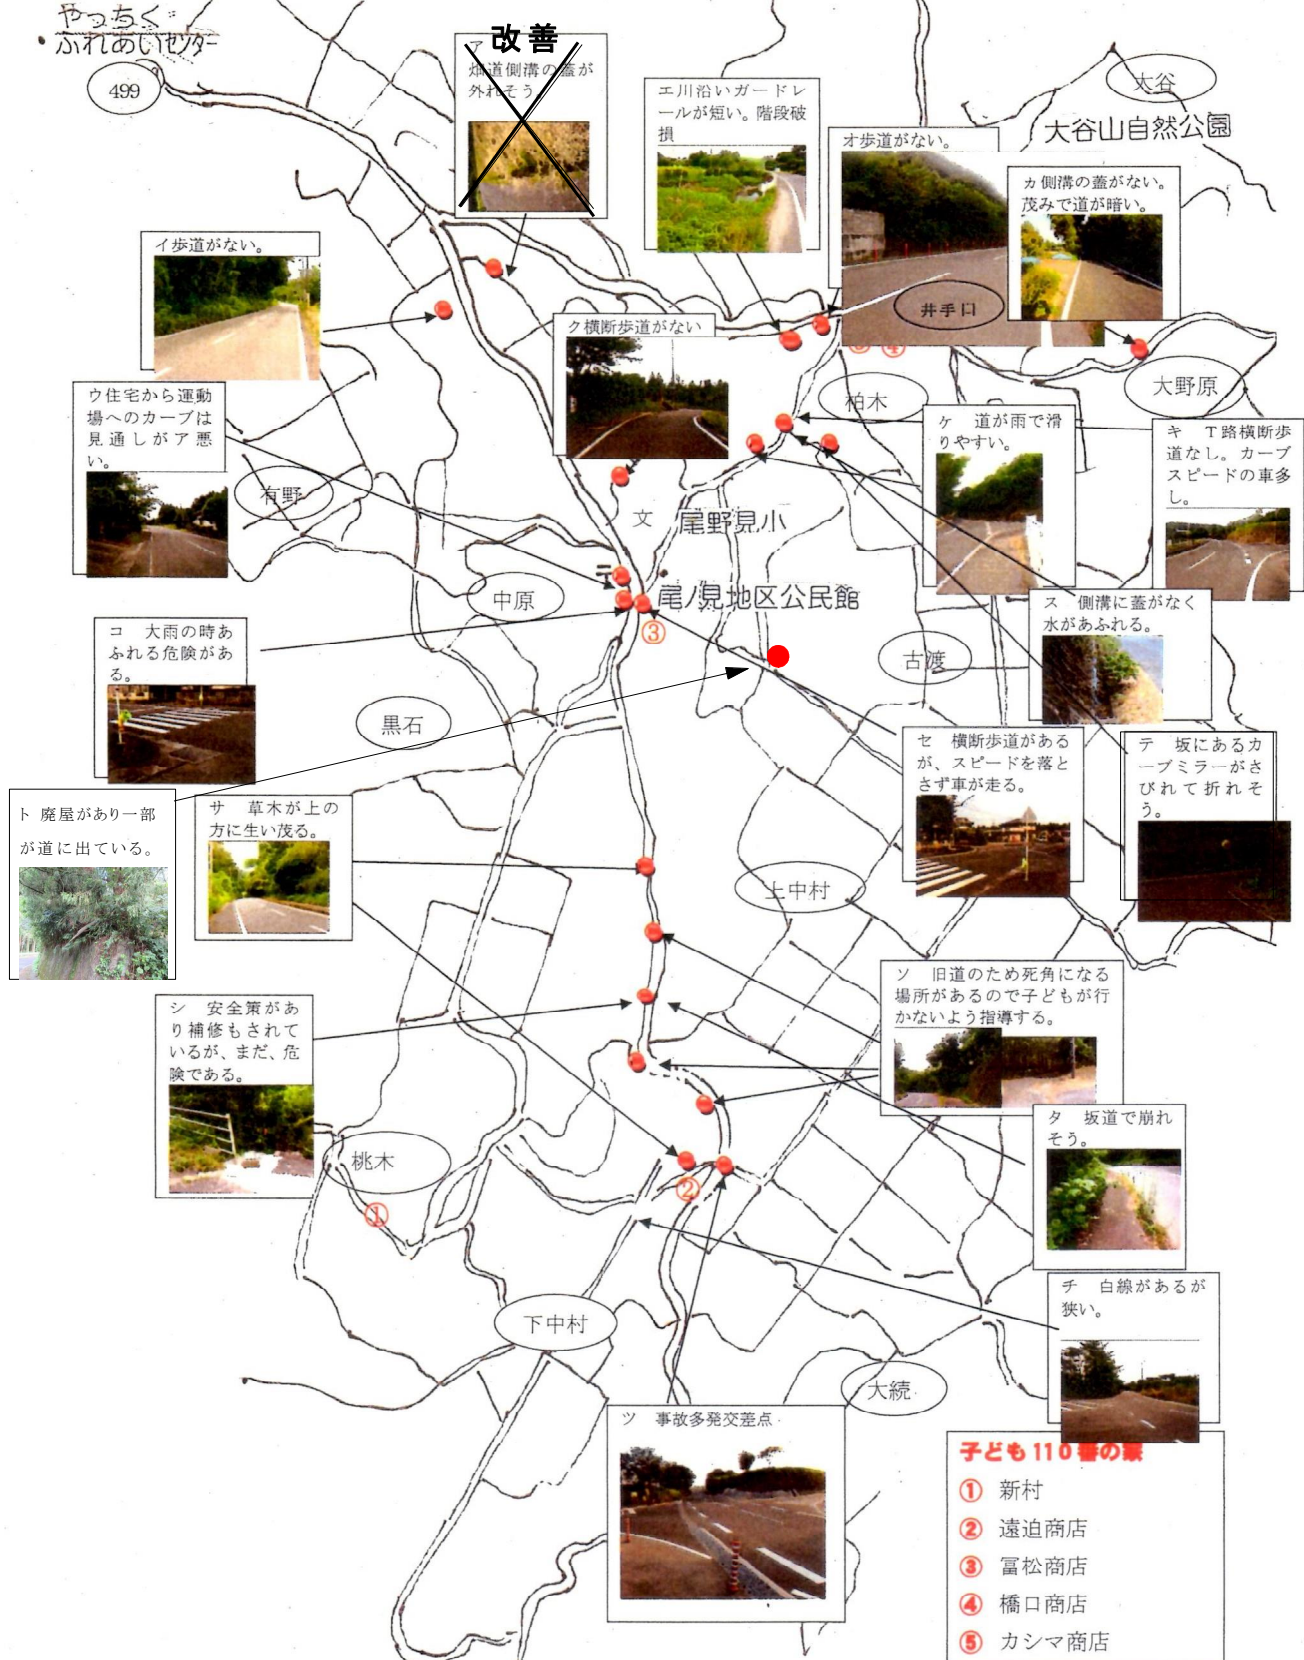

# 尾野見小 通学路安全マップ

校外指導部

8月に校区内の危険箇所点検を行いました。それをもとに下の「通学路安全マップ」を作成しました。親子で確認していただき、その箇所を通るときは十分気をつけるよう話をしてください。尚、下記の箇所は教育委員会にも報告しており、改善されているところもあります。

- 子ども110番の家**
- ① 新村
  - ② 遠迫商店
  - ③ 富松商店
  - ④ 橋口商店
  - ⑤ カシマ商店

テ 坂にあるミラー  
がくもって見にくい