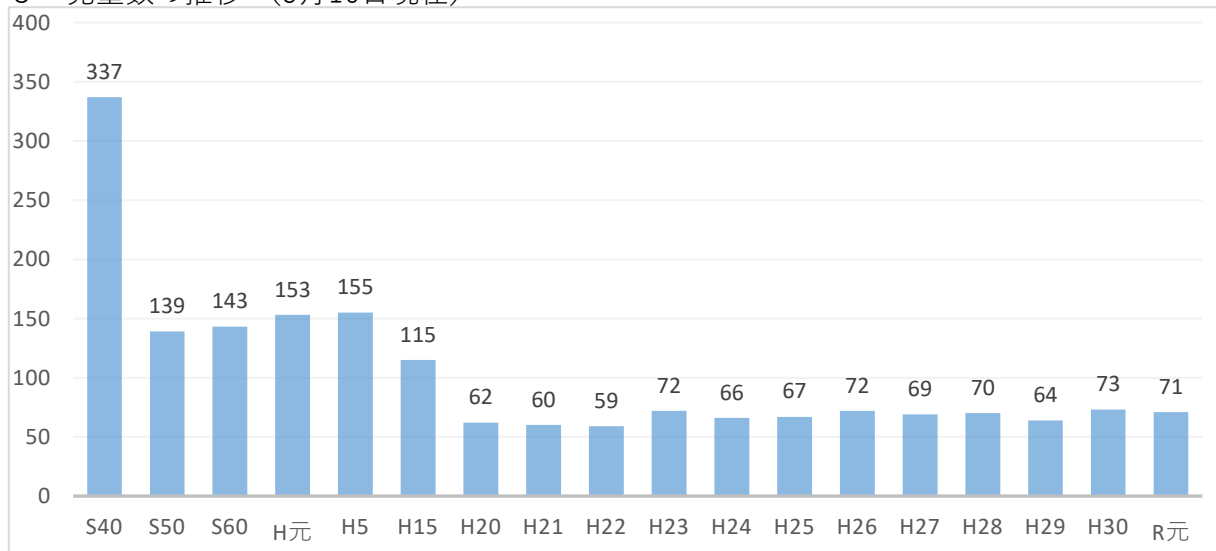

令和元年度 学級編成・職員数・児童数の推移

1 学級編成

学年	男子	女子	計
1	4	5	9
2	6	9	15
3	3	4	7
4	8	4	12
5	4	4	8
6	7	7	14
にじいろ	3	0	3
あおぞら	3	0	3
計	38	33	71

2 職員数

	校長	教頭	教諭	養護教諭	事務職員	司書補	学校助手	特別支援教育支援	計
男	0	1	4	0	0	0	0	0	5
女	1	0	5	1	1	1	1	1	11
計	1	1	9	1	1	1	1	1	16

3 児童数の推移（5月10日現在）

H24	66
H25	67
H26	72
H27	69
H28	70
H29	64
H30	73