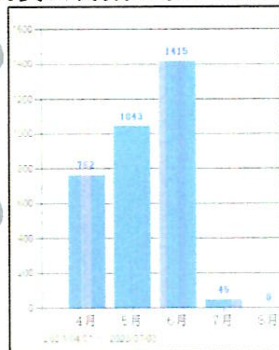

7月

としよしつだより

7月7日(七夕)
 *短冊に願いごとを書く日です。
 ☆みなさんのねがいがか
 かなうといいですね!

1学期も残りわずかとなりました。これまで何冊本を借りて読むことができましたか。おすすめ本を読み終わっている人もいます。「みんながんばっているな。」と思いました。6月の読書旬間では、1415冊の本の貸し出しがあり、これまで一番多い月となりました。みなさんが、たくさん本を読んでくれて嬉しいです。もうすぐ夏休みになります、朝の涼しい時間に勉強をすませて、一日の生活リズムをつくりながら元気に過ごしてください。長い休みに、長いお話の本を読んでください。

お知らせ

本の貸し出し《夏休みに向けて》

- ☆1学期の本の貸し出しは7月7日(金)まで
- ・返却期間…7月10日(月)から7月12日(水)まで
- ☆夏休みの貸し出し…7月13日(木)から7月18日(火)
- ・貸し出し冊数…一人5冊まで借りることができます。
- *夏休みの図書室開放の日程は後でお知らせします。

(月別貸出冊数4月から6月まで)

左のグラフは6月読書旬間の貸し出し冊数です。5月より372冊増えました。特に6月11日は48人来ていました。これまでの最高人数でした。みなさんの意欲的な行動のおかげです。これからも自分の心を動かす本を探しに来てください。市立図書館の方もおっしゃっていましたね。本は、一生、心に残ります。これからも本をたくさん読んでください。夏休みには志布志市立図書館へ来てくださいと話されましたね!