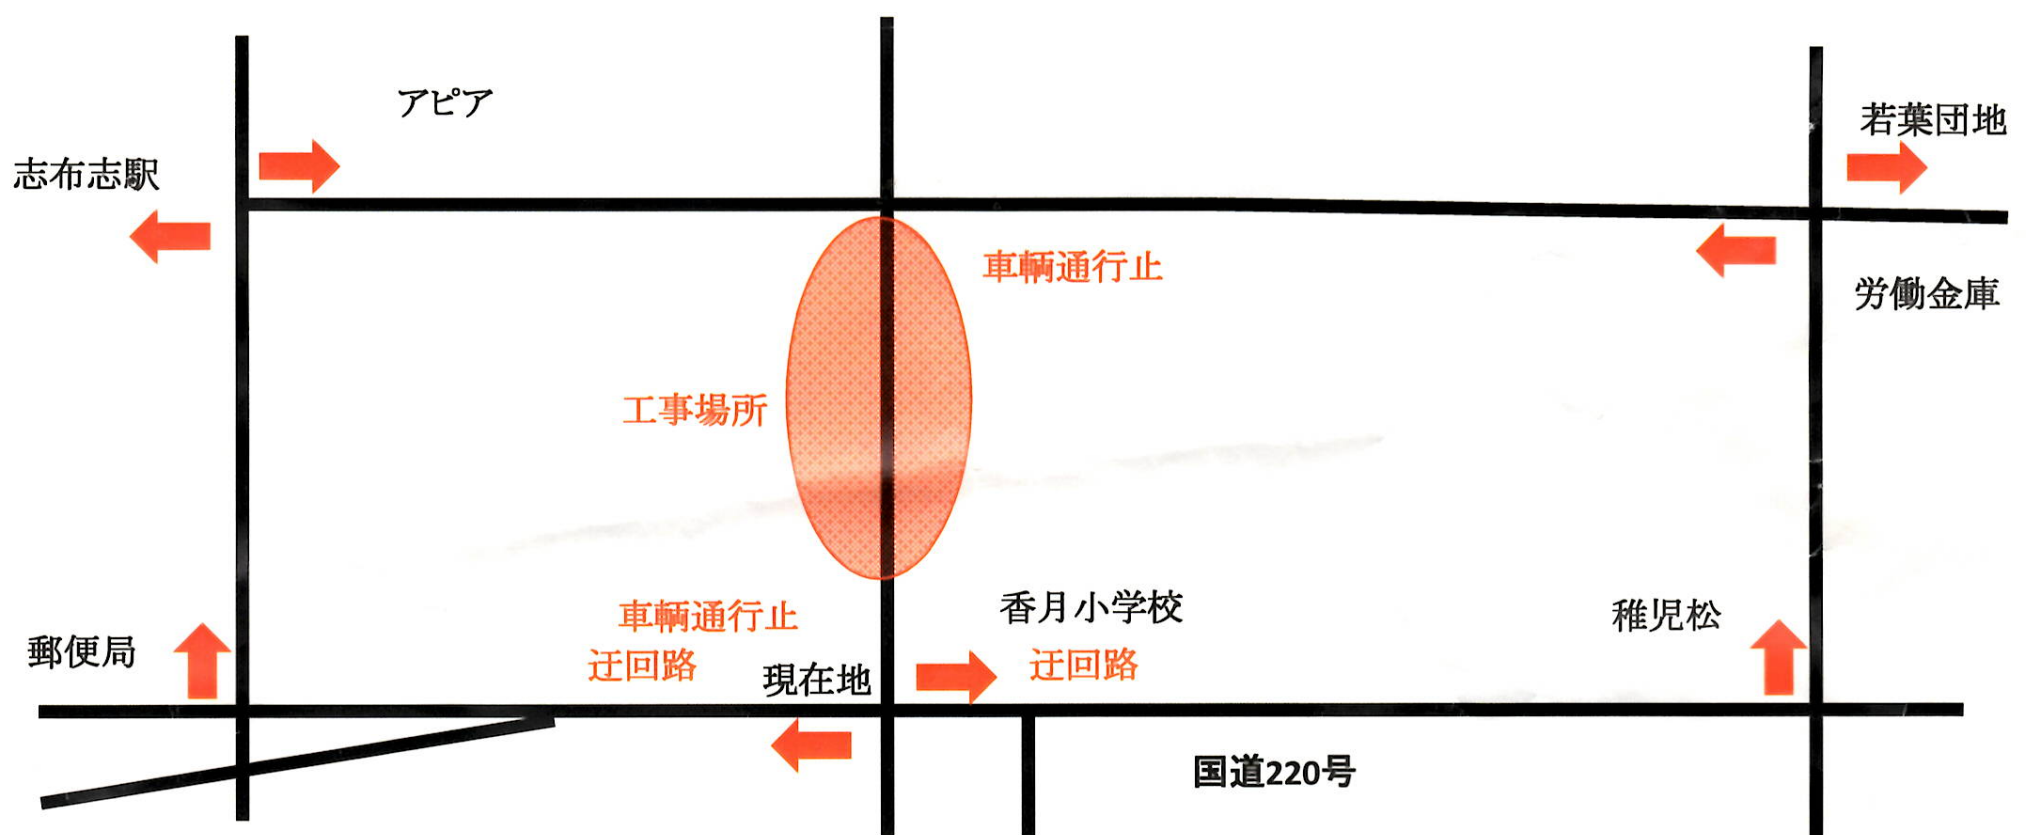

# 通行止のお知らせ

香月・若浜線舗装修繕工事に  
ついて下記の内容で工事しますので  
御協力お願い致します。

## 工事範囲

## 工事期間 (舗装取壊、舗装新設、区画線)

令和2年10月19日～ 令和2年10月24日

工事時間 8:30 ～ 17:00 (夜間開放)

※ 工事中は通行止となります。誘導員を配置し  
施工しますので御協力をお願い致します。

有限会社 中村工務店

TEL 099-487-9238