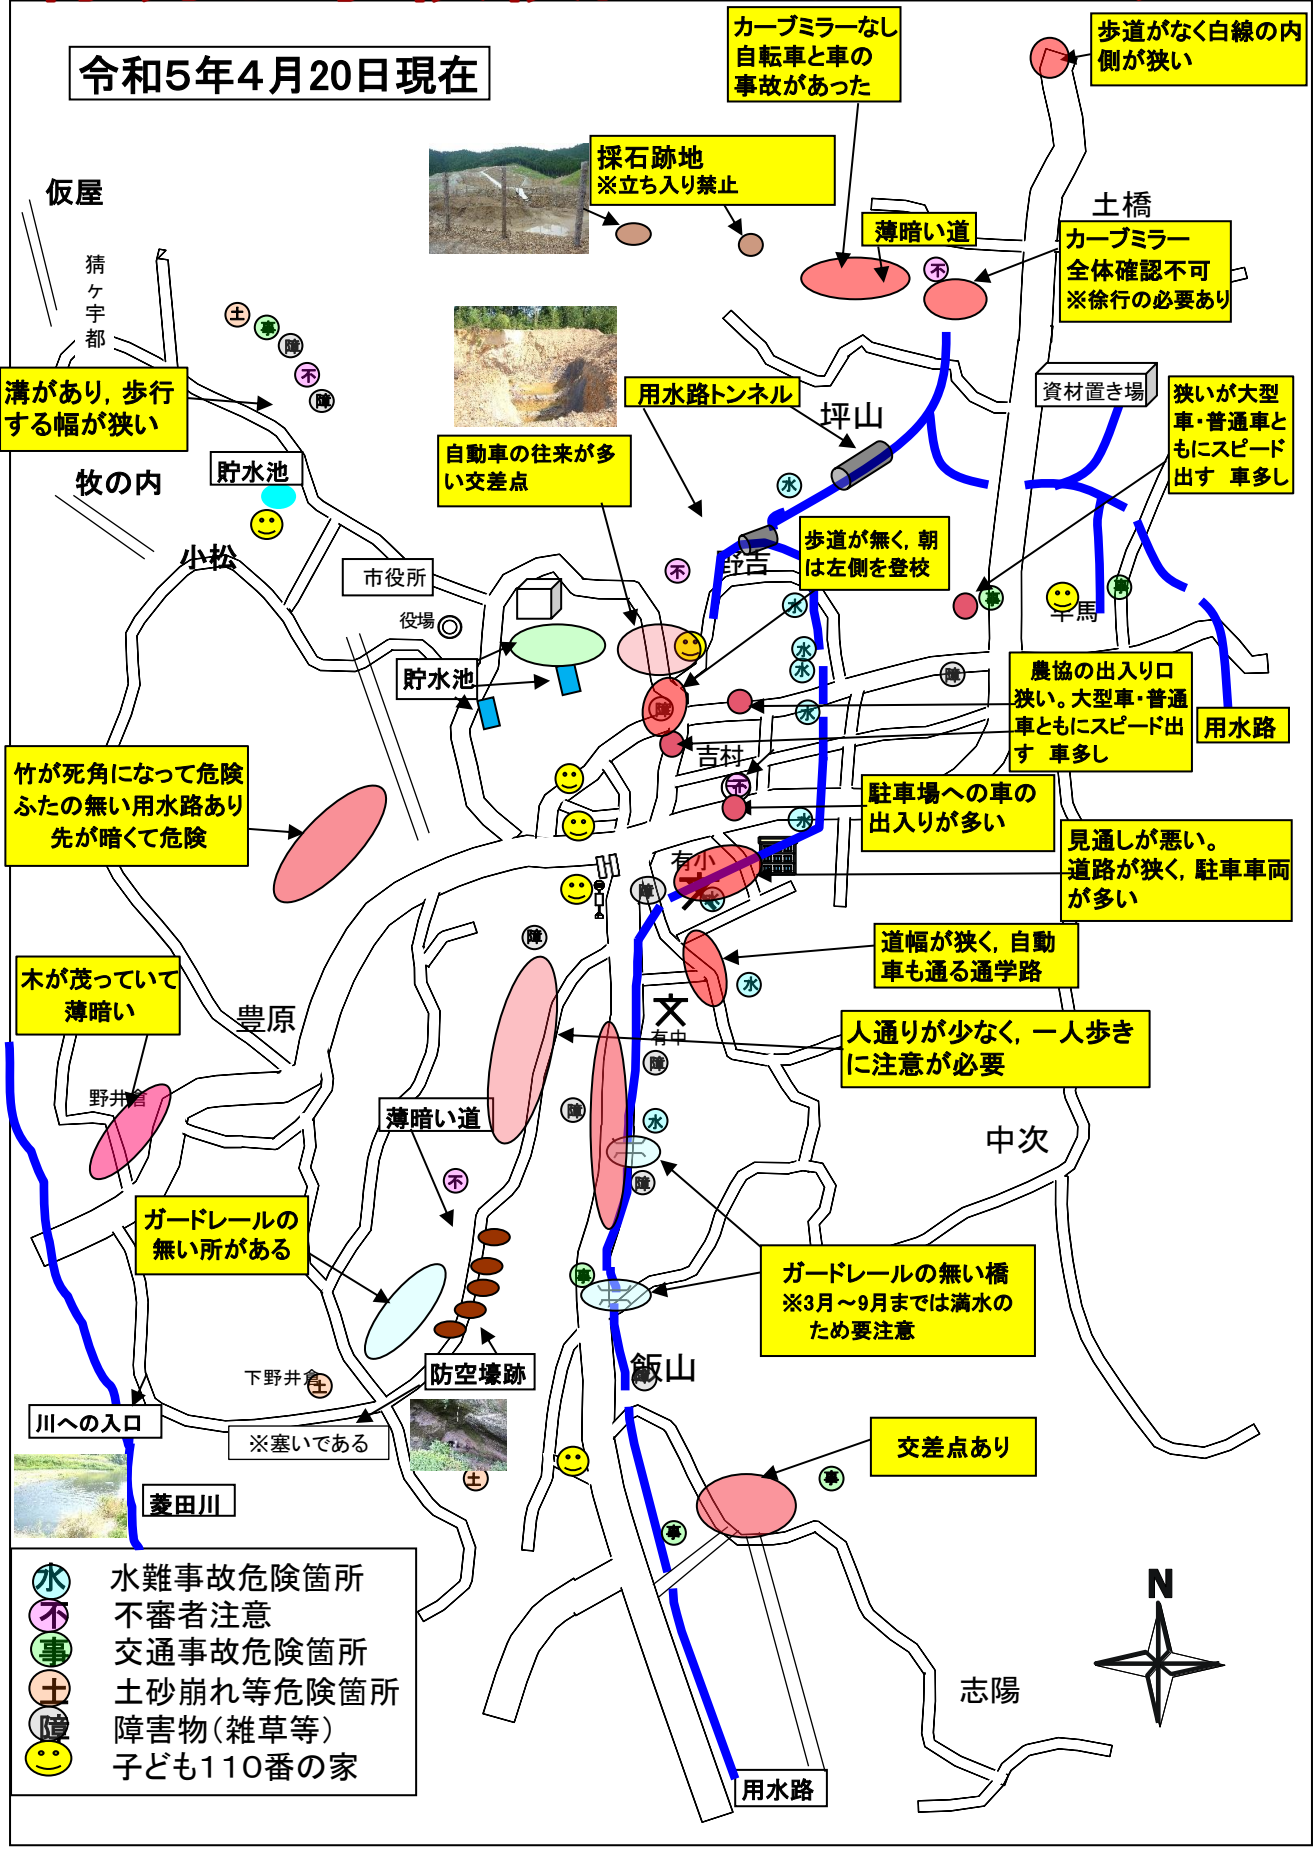

有明小学校校区ハザードマップ

令和5年4月20日現在

- 水難事故危険箇所
- 不審者注意
- 交通事故危険箇所
- 土砂崩れ等危険箇所
- 障害物(雑草等)
- 子ども110番の家